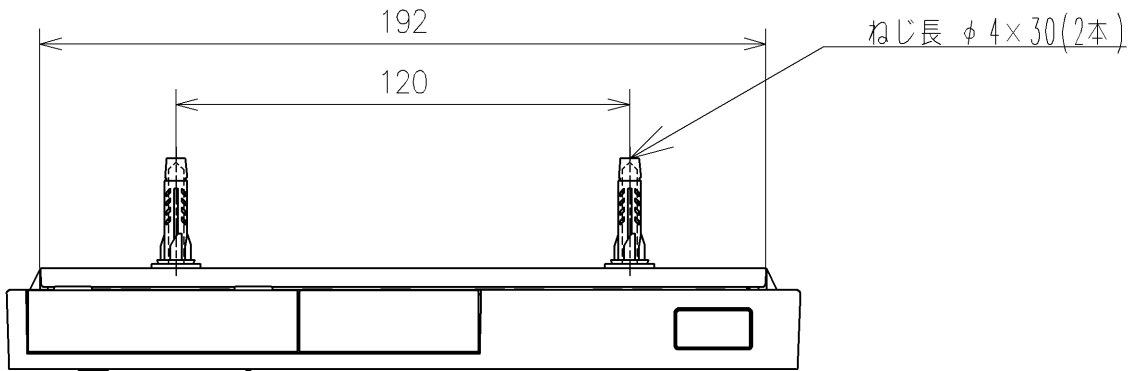

<特注仕様>

- 1.便ふたなし品
- 2.本体着脱部を金属製にしたもの

\*定格:AC100V-1277W 50/60Hz

\*1ページ目のリモコンはイメージ図です。  
配置と表示内容の詳細は2ページ目を参照ください。

\*リモコン用単4形乾電池(2個)同梱

<b>TOTO</b>		φ	単位	名称
製図	検図	日付	mm	ウォシュレットアプリコット
石井健	神祐紀 平憲作	2023/05/11	尺度	
備考				品番
F2 洗浄乾燥脱臭暖房便座				TCF4724V86
				図番/ビジョン
				-
			A3	ページNo . 1/1 (改)

リモコン詳細図

<b>TOTO</b>			単位	mm	名称	
製図	検図	日付	尺度	ウオシュレットアプリコット		
石井健	神祐紀 平憲作	2023/05/11	1 : 2	品番	TCF4724V86	
備考				図番/ビジョン	-	
A4				ページNo	1 / 1	(改)