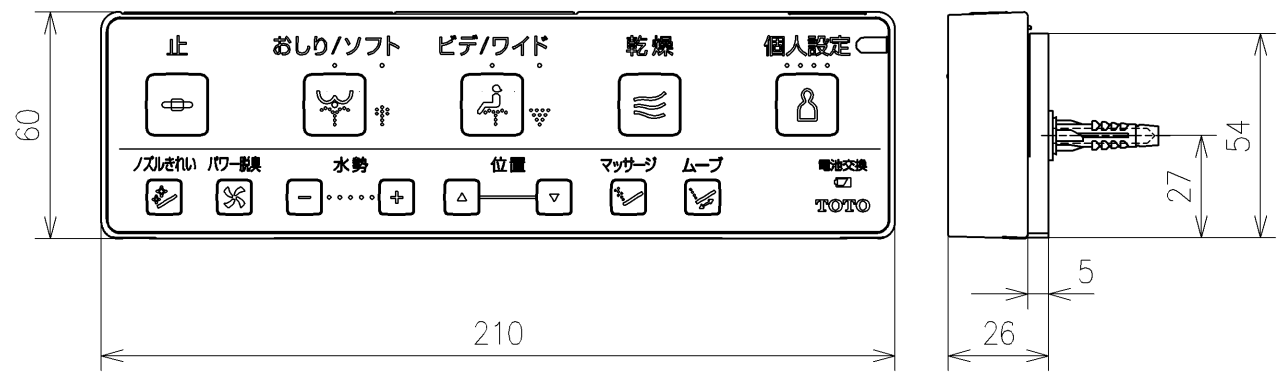

<特注仕様>

- 1.便ふたなし品
- 2.本体着脱部を金属製にしたもの

\*定格:AC100V-1277W 50/60Hz

\*1ページ目のリモコンはイメージ図です。  
配置と表示内容の詳細は2ページ目を参照ください。

\*リモコン用単4形乾電池(2個)同梱

<b>TOTO</b>		φ	単位	名称
製図	検図	日付	mm	ウォシュレットアプリコット
石井健	神祐紀 平憲作	2023/05/11	尺度	
備考				品番
F2 洗浄乾燥脱臭暖房便座				TCF4724V86
				図番/ビジョン
				-
			A3	ページNo . 1/1 (改)

リモコン詳細図

<b>TOTO</b>			単位	mm	名称	
製図	検図	日付	尺度	ウオシュレットアプリコット		
石井健	神祐紀 平憲作	2023/05/11	1 : 2	品番	TCF4724V86	
備考				図番/ビジョン	-	
A4				ページNo	1 / 1	(改)